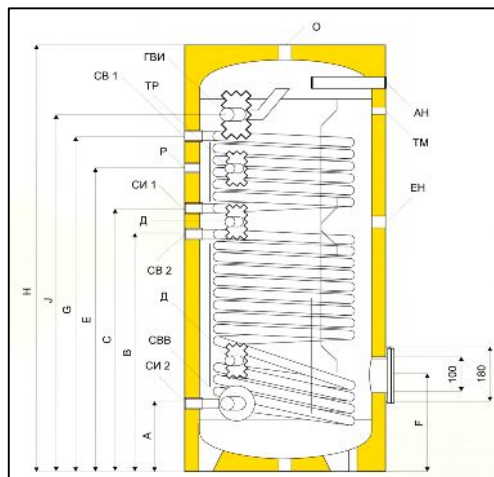

БОЙЛЕРИ С ДВЕ СЕРПЕНТИНИ				ЕМАЙЛ	ВЕРТИКАЛЕН
Код	Наименование	Размери	Ел. мощност		
	SB-V/S2 150 l, стойка за под	1070 x ø555	3 kW		
30031	SB-V/S2 200 l, стойка за под	1340 x ø555	3 kW		
30033	SB-V/S2 300 l, стойка за под	1410 x ø650	4.5 kW		
30035	SB-V/S2 400 l, стойка за под	1460 x ø750	6 kW		
30037	SB-V/S2 500 l, стойка за под	1710 x ø750	7.5 kW		
30039	SB-V/S2 750 l, стойка за под	2050 x ø950	7.5 kW		
30041	SB-V/S2 1000 l, стойка за под	2050 x ø1050	2 x 7.5 kW		

БОЙЛЕРИ С ДВЕ СЕРПЕНТИНИ				ХРОМ НИКЕЛ	ВЕРТИКАЛЕН
Код	Наименование	Размери	Ел. мощност		
30032	SB-V/S2 200 l, стойка за под	1340 x ø555	3 kW		
30034	SB-V/S2 300 l, стойка за под	1410 x ø650	4.5 kW		
30036	SB-V/S2 400 l, стойка за под	1460 x ø750	6 kW		
30038	SB-V/S2 500 l, стойка за под	1710 x ø750	7.5 kW		
30040	SB-V/S2 750 l, стойка за под	2050 x ø950	7.5 kW		
30042	SB-V/S2 1000 l, стойка за под	2050 x ø1050	2 x 7.5 kW		

БОЙЛЕРИ С ДВЕ СЕРПЕНТИНИ				ЕМАЙЛ	ХОРИЗОНТАЛЕН
Код	Наименование	Размери	Ел. мощност		
30047	SB-H/S2 300 l, стойка под	1410 x ø650	4.5 kW		
30049	SB-H/S2 400 l, стойка под	1460 x ø750	6 kW		
30051	SB-H/S2 500 l, стойка под	1710 x ø750	7.5 kW		
30053	SB-H/S2 750 l, стойка под	2050 x ø950	7.5 kW		
30055	SB-H/S2 1000 l, стойка под	2050 x ø1050	2 x 7.5 kW		

БОЙЛЕРИ С ДВЕ СЕРПЕНТИНИ				ХРОМ НИКЕЛ	ХОРИЗОНТАЛЕН
Код	Наименование	Размери	Ел. мощност		
30048	SB-H/S2 300 l, стойка под	1410 x ø650	4.5 kW		
30050	SB-H/S2 400 l, стойка под	1460 x ø750	6 kW		
30052	SB-H/S2 500 l, стойка под	1710 x ø750	7.5 kW		
30054	SB-H/S2 750 l, стойка под	2050 x ø950	7.5 kW		
30056	SB-H/S2 1000 l, стойка под	2050 x ø1050	2 x 7.5 kW		